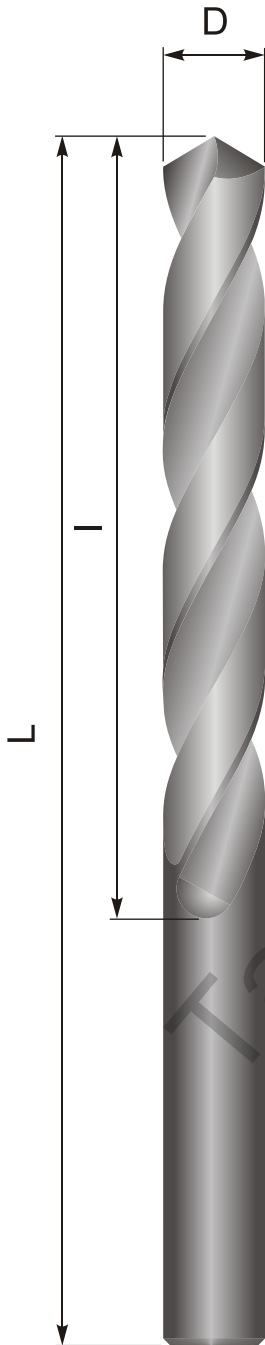

СВРЕДЕЛИ СПИРАЛНИ С ЦИЛИНДРИЧНА ОПАШКА, ТИП N, DIN 338, HSS

ПРЕДНАЗНАЧЕНИЕ

Свредловане и разсвредловане на отвори в стомана и стоманени отливки- легирани и нелегирани, чугун - сив и ковък, леки и цветни метали, изкуствени материали и др.

ТЕХНИЧЕСКИ ДАННИ

Материал		HSS (1.3343)												
Ъгъл при върха		118 °												
Заточване при върха		нормално												
Допуск на диаметъра		h8												
Клас на точност		нормална												
Изпълнение		дяснорежещи												
Геометрични параметри		DIN 1412												
Технически изисквания		DIN 1414												
Габаритни размери, mm														
D	L	I	D	L	I	D	L	I	D	L	I	D	L	I
1,00	34	12	2,70			5,80			9,20	125	81	12,60		
1,05			2,75			5,90			9,30			12,70		
1,10	36	14	2,80	61	33	6,00			9,40			12,80		
1,15			2,85			6,10			9,50			12,90		
1,20	38	16	2,90			6,20			9,60			13,00		151
1,25			2,95			6,30			9,70			13,10		
1,30	40	18	3,00	65	36	6,40	101	63	9,80	133	87	13,20		
1,35			3,10			6,50			9,90			13,30		
1,40	43	20	3,20	70	39	6,60			10,00			13,40		
1,45			3,30			6,70			10,10			13,50		
1,50	46	22	3,40	75	43	6,80			10,20			13,60	160	108
1,55			3,50			6,90			10,30			13,70		
1,60	49	24	3,60	80	47	7,00			10,40	142	94	13,80		
1,65			3,70			7,10			10,50			13,90		
1,70	53	27	3,80	86	52	7,20			10,60			14,00		
1,75			3,90			7,30			10,70			14,25		
1,80	57	30	4,00	93	57	7,40			10,80			14,50	169	114
1,85			4,10			7,50			10,90			14,75		
1,90	59	29	4,20			7,60			11,00			15,00		
1,95			4,30			7,70			11,10			15,25		
2,00	61	31	4,40	93	59	7,80			11,20			15,50		
2,05			4,50			7,90			11,30			15,75		
2,10	63	33	4,60			8,00			11,40			16,00		
2,15			4,70			8,10			11,50			16,50		
2,20	65	35	4,80	93	61	8,20			11,60			17,00	184	125
2,25			4,90			8,30			11,70			17,50		
2,30	67	37	5,00			8,40			11,80			18,00		
2,35			5,10			8,50			11,90			18,50		
2,40	69	39	5,20			8,60			12,00			19,00	198	135
2,45			5,30			8,70			12,10			19,50		
2,50	71	41	5,40			8,80			12,20			20,00	205	140
2,55			5,50			8,90			12,30					
2,60	73	43	5,60			9,00			12,40					
2,65			5,70			9,10			12,50